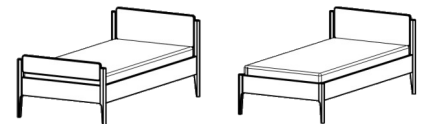

#### LED-Leseleuchte

Anbauleuchte mit Flexarm, silberfarben, 2W, 65 Lumen,  
3000 Kelvin. Nicht dimmbar. LED nicht austauschbar.

218,--

**Flächen und Beine massiv,  
Bettseiten Tischlerplatte 26 mm stark.**

**Maße:**

Kopfteilhöhe (erhöht)	90 cm	Außenmaß Breite	Innenmaß + 10 cm
Kopfteilhöhe Liege	45,5 cm	Außenmaß Länge	Innenmaß + 8 cm
Fußteilhöhe (Fußteil hoch)	70 cm	Oberkante Bettseite	45 cm
Fußteilhöhe (Fußteil niedrig + Liege)	45,5 cm	Bodenfreiheit	25 cm
		max. Einlegetiefe	17 cm

**Lieferbare Größen:**

	Ausführung Liege	
	€	
	<b>Buche</b>	
90 / 190 cm		1046,--
90 / 200 cm		1046,--
100 / 200 cm		1046,--
120 / 200 cm		1158,--
140 / 200 cm		1292,--
160 / 200 cm		1508,--
180 / 200 cm		1676,--
200 / 200 cm		1767,--
	<b>Wildeiche</b>	
90 / 190 cm		1292,--
90 / 200 cm		1292,--
100 / 200 cm		1292,--
120 / 200 cm		1470,--
140 / 200 cm		1605,--
160 / 200 cm		1850,--
180 / 200 cm		2073,--
200 / 200 cm		2169,--