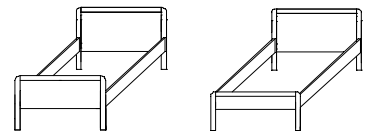

**Flächen furniert, Rahmenteile massiv,
Bettseiten Tischlerplatte 26 mm stark.**

Maße:

Kopfteilhöhe	80 cm
Fußteilhöhe	70 cm
alternativ Fußteil niedrig	51,5 cm
Außenmaß Breite	Innenmaß + 8 cm
Außenmaß Länge	Innenmaß + 8 cm
Bodenfreiheit	28 cm
Oberkante Bettseite	45,5 cm
max. Einlegetiefe	17 cm

Bei Doppelbetten (ab 160cm Breite) verringert sich die Einlegetiefe um 2,4 cm!

Lieferbare Größen:

	Fußteil hoch	Fußteil niedrig
	€	€
Buche		
90 / 190 cm	1100,--	1060,--
90 / 200 cm	1100,--	1060,--
100 / 200 cm	1100,--	1060,--
120 / 200 cm	1197,--	1130,--
140 / 200 cm	1269,--	1185,--
160 / 200 cm	1448,--	1359,--
180 / 200 cm	1538,--	1424,--
200 / 200 cm	1689,--	1552,--
Eiche		
90 / 190 cm	1242,--	1116,--
90 / 200 cm	1242,--	1116,--
100 / 200 cm	1242,--	1116,--
120 / 200 cm	1329,--	1259,--
140 / 200 cm	1419,--	1329,--
160 / 200 cm	1588,--	1492,--
180 / 200 cm	1676,--	1560,--
200 / 200 cm	1839,--	1694,--

Lieferbare Holzarten und Farbtöne:

Buche natur	Eiche natur	Lackfarben lt. unserer Farbkarte zzgl.: 279,--
Buche bernsteinfarbig	Eiche tabak	
Buche kirschbaumfarbig		Sonderfarbtöne (auch bei zugeschicktem Kundenmuster) Preis auf Anfrage.
Buche nussbaumfarbig		

Sonderausstattung:

Breiten und Längenkürzung möglich

Breitenkürzung	128,--
Längenkürzung	100,--

Überlänge auf 210 cm bzw. 220 cm möglich

	196,--

17,5 cm breite Bettseiten um bis zu 10 cm nach oben verbreitern (nur bei Modelle mit hohem Fußteil und geraden Beinen möglich)

	179,--

1 Paar Massivholz-Querträger 2,4 cm stark, 6 cm breit (verringerte Einlegetiefe um 2,4 cm), lose geliefert

Breite 90-140 cm	84,--
Breite 160-200 cm	95,--

Bettbeine kürzen

	63,--

zusätzlicher höhenverstellbarer Beschlag möglich

pro Paar (2 Stück)	30,--

2er-Set LED-Bettseitenleuchte

Je 8 LED 0,9 W, integr. Bewegungsmelder.
Kabellänge 1,7 m. LED nicht austauschbar.

	176,--

LED-Leseleuchte

Anbauleuchte mit Flexarm, silberfarben, 2W, 65 Lumen, 3000 Kelvin. Nicht dimmbar. LED nicht austauschbar.

	218,--