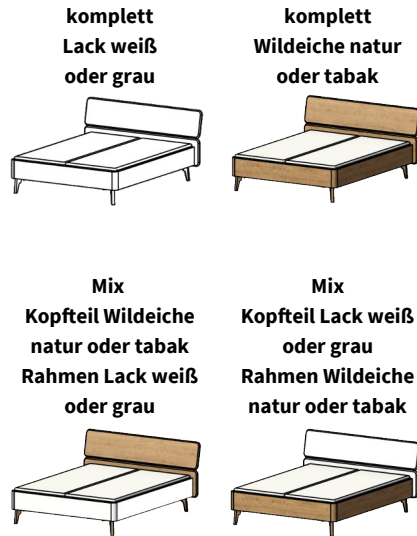

Kopfteil: Wildeiche massiv
Fußteil/Bettseiten: Echtholz furnier
Flächen Lack: MDF

Bettfüße Massivholz
Bettseiten Tischlerplatte 26 mm stark

Maße:

Kopfteilhöhe	90 cm	Bodenfreiheit	20 cm
Fußteilhöhe	45 cm	Oberkante Bettseite	45 cm
Außenmaß Breite	Innenmaß + 20 cm	max. Einlegetiefe	17 cm
Außenmaß Länge	Innenmaß + 10 cm		

Lieferbare Holzarten und Farbtöne:

Lieferbare Größen:

Füße wahlweise Eiche Buche Lack weiß Lack grau	schwebende Optik
(Alle Varianten gleicher Preis.)	
€	
90 / 190 cm	1765,-
90 / 200 cm	1765,-
100 / 200 cm	1765,-
120 / 200 cm	1996,-
140 / 200 cm	2179,-
160 / 200 cm	2369,-
180 / 200 cm	2487,-
200 / 200 cm	2723,-

Bei Bestellung bitte die Variante von Kopfteil und Rahmen sowie die Variante der Füße angeben.

Variante schwebende Optik:
Bei motorisch verstellbaren Lattenrosten bitte die Position der Querträger beachten!

Sonderausstattung: €

Breiten und Längenkürzung möglich

Breitenkürzung	128,-
Längenkürzung	100,-

Überlänge auf 210 cm bzw. 220 cm möglich

	196,-

1 Paar Massivholz-Querträger 2,4 cm stark, 6 cm breit (verringerte Einlegetiefe um 2,4 cm), lose geliefert

Breite 90-140 cm	84,-
Breite 160-200 cm	95,-

zusätzlicher höhenverstellbarer Beschlag möglich

pro Paar (2 Stück)	30,-

2er-Set LED-Bettseitenleuchte
Je 8 LED 0,9 W, integr. Bewegungsmelder.
Kabellänge 1,7 m. LED nicht austauschbar.

	176,-

LED-Leseleuchte
Anbauleuchte mit Flexarm, silberfarben, 2W, 65 Lumen, 3000 Kelvin. Nicht dimmbar. LED nicht austauschbar.

	218,-

Bitte beachten Sie:
Die massive Wildeiche des Bettkopfteils weist typische Merkmale wie Risse, Vertiefungen und vertiefte Astansätze auf. Diese werden schwarz ausgespachtelt, um glatte Flächen in modernem Look zu erzeugen. Um ressourcenschonend zu arbeiten, wird auch Massivholz verwendet, das auf der Rückseite vermehrt dieser Ausspachtelung bedarf. Dies ist keine Minderung der Stabilität oder Qualität und somit kein Reklamationsgrund.

Bitte beachten Sie: Holz ist ein Naturprodukt. Farb- und Wuchsabweichungen sind - ebenso wie Äste und Drehwuchs - erwünschte Merkmale und kein Reklamationsgrund. Änderungen vorbehalten.