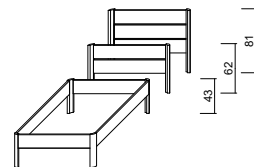

**Flächen furniert, Beine massiv,
Bettseiten Tischlerplatte 26 mm stark.**

Lieferbare Größen:

lieferbare Größen	K 43	K 62	K 62	K 81	K 81	K 81	K = Kopfteil F = Fußteil
	F 43	F 43	F 62	F 43	F 62	F 81	
	€	€	€	€	€	€	
Buche							
90 / 190 cm	822,--	1006,--	1116,--	1116,--	1229,--	1285,--	
90 / 200 cm	822,--	1006,--	1116,--	1116,--	1229,--	1285,--	
100 / 200 cm	822,--	1006,--	1116,--	1116,--	1229,--	1285,--	
120 / 200 cm	923,--	1095,--	1280,--	1280,--	1329,--	1398,--	
140 / 200 cm	1017,--	1180,--	1403,--	1403,--	1459,--	1509,--	
160 / 200 cm	1180,--	1385,--	1616,--	1616,--	1683,--	1727,--	
180 / 200 cm	1297,--	1432,--	1810,--	1810,--	1850,--	1907,--	
200 / 200 cm	1385,--	1508,--	1877,--	1877,--	1929,--	1977,--	
Kernbuche / Eiche							
90 / 190 cm	911,--	1090,--	1259,--	1259,--	1338,--	1398,--	
90 / 200 cm	911,--	1090,--	1259,--	1259,--	1338,--	1398,--	
100 / 200 cm	911,--	1090,--	1259,--	1259,--	1338,--	1398,--	
120 / 200 cm	989,--	1174,--	1385,--	1385,--	1440,--	1509,--	
140 / 200 cm	1106,--	1280,--	1509,--	1509,--	1587,--	1642,--	
160 / 200 cm	1297,--	1504,--	1754,--	1754,--	1822,--	1873,--	
180 / 200 cm	1414,--	1620,--	1962,--	1962,--	2012,--	2058,--	
200 / 200 cm	1475,--	1727,--	2019,--	2019,--	2090,--	2153,--	

Lieferbare Holzarten und Farbtöne:

Buche natur	Eiche natur	Lackfarben lt. unserer Farbkarte zzgl.: 279,--
Buche bernsteinfarbig	Eiche tabak	
Buche kirschbaumfarbig		
Buche nussbaumfarbig		
Kernbuche natur		Sonderfarbtöne (auch bei zugeschicktem Kundenmuster) Preis auf Anfrage.

Maße:

Außenmaß Breite	Innenmaß + 6,5 cm	Bodenfreiheit	25 cm
Außenmaß Länge	Innenmaß + 7 cm	Oberkante Bettseite	42,5 cm
max. Einlegetiefe	17 cm	Bei Doppelbetten (ab 160cm Breite) verringert sich die Einlegetiefe um 2,4 cm!	

Sonderausstattung:

	€	€
Breiten und Längenkürzung möglich		Überlänge auf 210 cm bzw. 220 cm möglich
Breitenkürzung	128,--	
Längenkürzung	100,--	
Bettbeine kürzen	63,--	zusätzlicher höhenverstellbarer Beschlag möglich
		pro Paar (2 Stück)
1 Paar Massivholz-Querträger 2,4 cm stark, 6 cm breit (verringerte Einlegetiefe um 2,4 cm), lose geliefert		2er-Set LED-Bettseitenleuchte
Breite 90-140 cm	84,--	
Breite 160-200 cm	95,--	LED-Leseleuchte