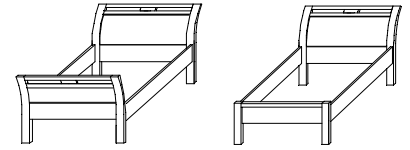

**Flächen furniert, Rahmenteile massiv,
Bettseiten Tischlerplatte 26 mm stark.**

Bei kombiniertem Doppelbett (2 Einzelbetten mit Doppelbettset=Verbindungsbeschlag verbunden) **sind die nicht benötigten Bettseiten am Bett untergebracht.**

Maße:

Kopfteilhöhe	86 cm
Fußteilhöhe	70 cm
alternativ Fußteil niedrig	49 cm
Außenmaß Breite	Innenmaß + 7,5 cm
Außenmaß Länge bei Fußteil hoch	Innenmaß + 16 cm
Außenmaß Länge bei Fußteil niedrig	Innenmaß + 11 cm
Bodenfreiheit	25 cm
Oberkante Bettseite	45 cm
max. Einlegetiefe	17 cm

Lieferbare Größen:

	Fußteil hoch	Fußteil niedrig
	€	€
	Buche	
90 / 190 cm	1593,--	1336,--
90 / 200 cm	1593,--	1336,--
100 / 200 cm	1593,--	1336,--
120 / 200 cm	1655,--	1414,--

2 einzelne Betten (z.B. 2 Betten 100/200 cm) können mit dem Doppelbettset zu einem Bett (200/200 cm) verbunden werden.

Doppelbettset muss extra bestellt werden!

Mehrpreis für Doppelbettset zur Verbindung von 2 Einzelbetten - bestehend aus:
Metallverbindungsbeschlägen, Längsholm mit Stützfuß und 2 Abdeckleisten für Bettseiten

266,--

Lieferbare Holzarten und Farbtöne:

Buche natur	Lackfarben lt. unserer Farbkarte zzgl.:	279,--
Buche bernsteinfarbig		
Buche kirschbaumfarbig	Sonderfarbtöne (auch bei zugeschicktem Kundenmuster)	
Buche nussbaumfarbig	Preis auf Anfrage.	

Sonderausstattung: €

Breiten und Längenkürzung möglich

Breitenkürzung	128,--
Längenkürzung	100,--

Bettbeine kürzen

	63,--

1 Paar Massivholz-Querträger 2,4 cm stark, 6 cm breit (verringerte Einlegetiefe um 2,4 cm), lose geliefert

Breite 90-120 cm	84,--

2er-Set LED-Bettseitenleuchte

Je 8 LED 0,9 W, integr. Bewegungsmelder.
Kabellänge 1,7 m. LED nicht austauschbar.

	176,--

Überlänge auf 210 cm bzw. 220 cm möglich

	196,--

zusätzlicher höhenverstellbarer Beschlag möglich

pro Paar (2 Stück)	30,--

LED-Leseleuchte

Anbauleuchte mit Flexarm, silberfarben, 2W, 65 Lumen, 3000 Kelvin. Nicht dimmbar. LED nicht austauschbar.

	218,--