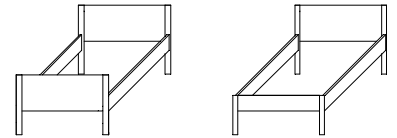

**Maße:**

Kopfteilhöhe	74 cm
Fußteilhöhe	64 cm
alternativ Fußteil niedrig	46 cm
Außenmaß Breite	Innenmaß + 8 cm
Außenmaß Länge	Innenmaß + 8 cm
Bodenfreiheit	28 cm
Oberkante Bettseite	45,5 cm
max. Einlegetiefe	17 cm