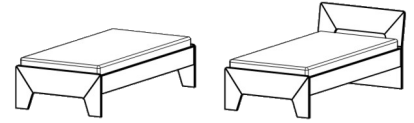

	218,--
--	--------

**Flächen 3-Schicht-Massivholz,  
Bettseiten Tischlerplatte 26 mm stark.**

Bei Oberfläche Lack: Grundmaterial MDF-Holzwerkstoff.

**Bei kombiniertem Doppelbett** (2 Einzelbetten mit Doppelbettset=Verbindungsbeschlag verbunden) **sind die nicht benötigten Bettseiten am Bett untergebracht.**

**Maße:**

Kopfteilhöhe	85 cm
Kopfteilhöhe Liege	46,5 cm
Fußteilhöhe	46,5 cm
Außenmaß Breite	Innenmaß + 6 cm
Außenmaß Länge	Innenmaß + 13 cm
Bodenfreiheit	25 cm
Oberkante Bettseite	45 cm
max. Einlegetiefe	17 cm