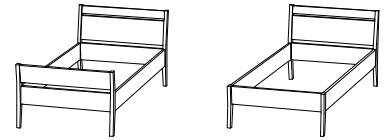

**Flächen furniert, Beine massiv,
Bettseiten Tischlerplatte 26 mm stark.**

Maße:

Kopfteilhöhe	90 cm
Fußteilhöhe	70 cm
alternativ Fußteil niedrig	45,5 cm
Außenmaß Breite	Innenmaß + 7 cm
Außenmaß Länge bei Fußteil hoch	Innenmaß + 19 cm
Außenmaß Länge bei Fußteil niedrig	Innenmaß + 17 cm
Bodenfreiheit	25 cm
Oberkante Bettseite	45 cm
max. Einlegetiefe	17 cm

Lieferbare Größen:

	Fußteil hoch	Fußteil niedrig
	€	€
Buche		
90 / 190 cm	1229,--	1116,--
90 / 200 cm	1229,--	1116,--
100 / 200 cm	1229,--	1116,--
120 / 200 cm	1424,--	1235,--
140 / 200 cm	1565,--	1374,--
160 / 200 cm	1806,--	1593,--
180 / 200 cm	1985,--	1765,--
200 / 200 cm	2073,--	1855,--
Wildeiche		
90 / 190 cm	1475,--	1359,--
90 / 200 cm	1475,--	1359,--
100 / 200 cm	1475,--	1359,--
120 / 200 cm	1710,--	1482,--
140 / 200 cm	1877,--	1650,--
160 / 200 cm	2175,--	1912,--
180 / 200 cm	2377,--	2120,--
200 / 200 cm	2482,--	2224,--

Lieferbare Holzarten und Farbtöne:

Buche natur	Wildeiche natur	Lackfarben lt. unserer Farbkarte zzgl.:	279,--
Buche bernsteinfarbig	Wildeiche tabak		
Buche kirschbaumfarbig		Sonderfarbtöne (auch bei zugeschicktem Kundenmuster)	
Buche nussbaumfarbig		Preis auf Anfrage.	

Sonderausstattung:

Breiten und Längenkürzung möglich

Breitenkürzung	128,--
Längenkürzung	100,--

Überlänge auf 210 cm bzw. 220 cm möglich

	196,--

**1 Paar Massivholz-Querträger 2,4 cm stark, 6 cm breit
(verringerte Einlegetiefe um 2,4 cm), lose geliefert**

Breite 90-140 cm	84,--
Breite 160-200 cm	95,--

zusätzlicher höhenverstellbarer Beschlag möglich

pro Paar (2 Stück)	30,--

2er-Set LED-Bettseitenleuchte

Je 8 LED 0,9 W, integr. Bewegungsmelder.
Kabellänge 1,7 m. LED nicht austauschbar.

	176,--

LED-Leseleuchte

Anbauleuchte mit Flexarm, silberfarben, 2W, 65 Lumen,
3000 Kelvin. Nicht dimmbar. LED nicht austauschbar.

	218,--